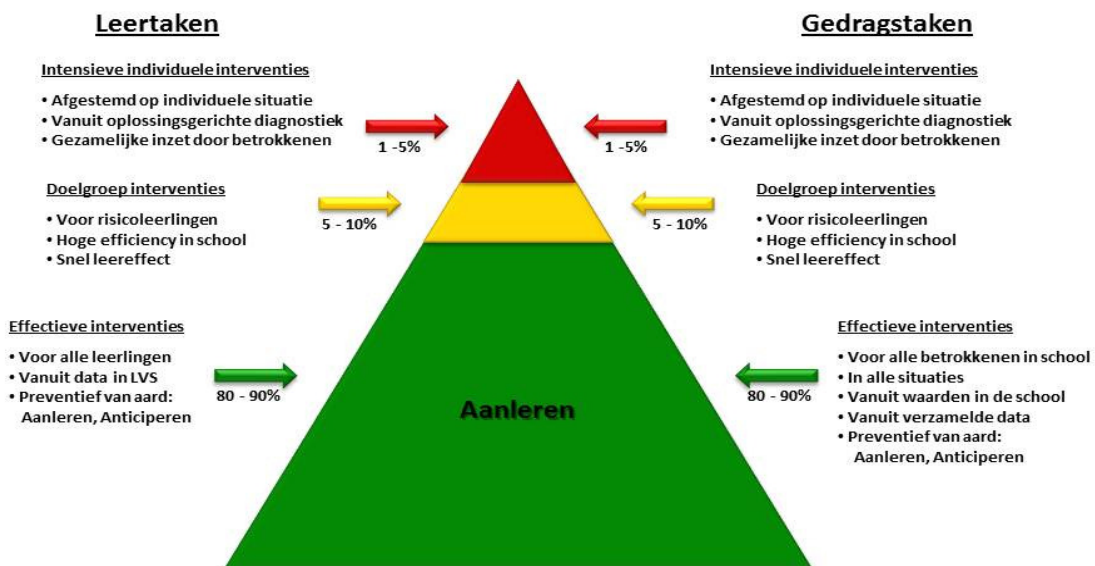

POSITIVE BEHAVIOR SUPPORT.

Schoolbrede aanpak op leer- en gedragsgebied bij leerlingen te bevorderen

Blonk (2010), afgeleid van: www.pbis.org

termen:

- PBS: positive behavior support
- PBS-coach: Monique Baard en/of Sandra Koot
- PBS-medewerker: collegiaal-consulent SPOE, leerkracht passend onderwijs
- PBS-team: directeur, interne begeleider, groepsleerkracht(en)
- PBS-werkbijeenkomsten: PBS-medewerker met het PBS-team. (collegiaal-consulent, directeur, interne begeleider en groepsleerkracht)
- schoolteam: alle medewerkers van een school